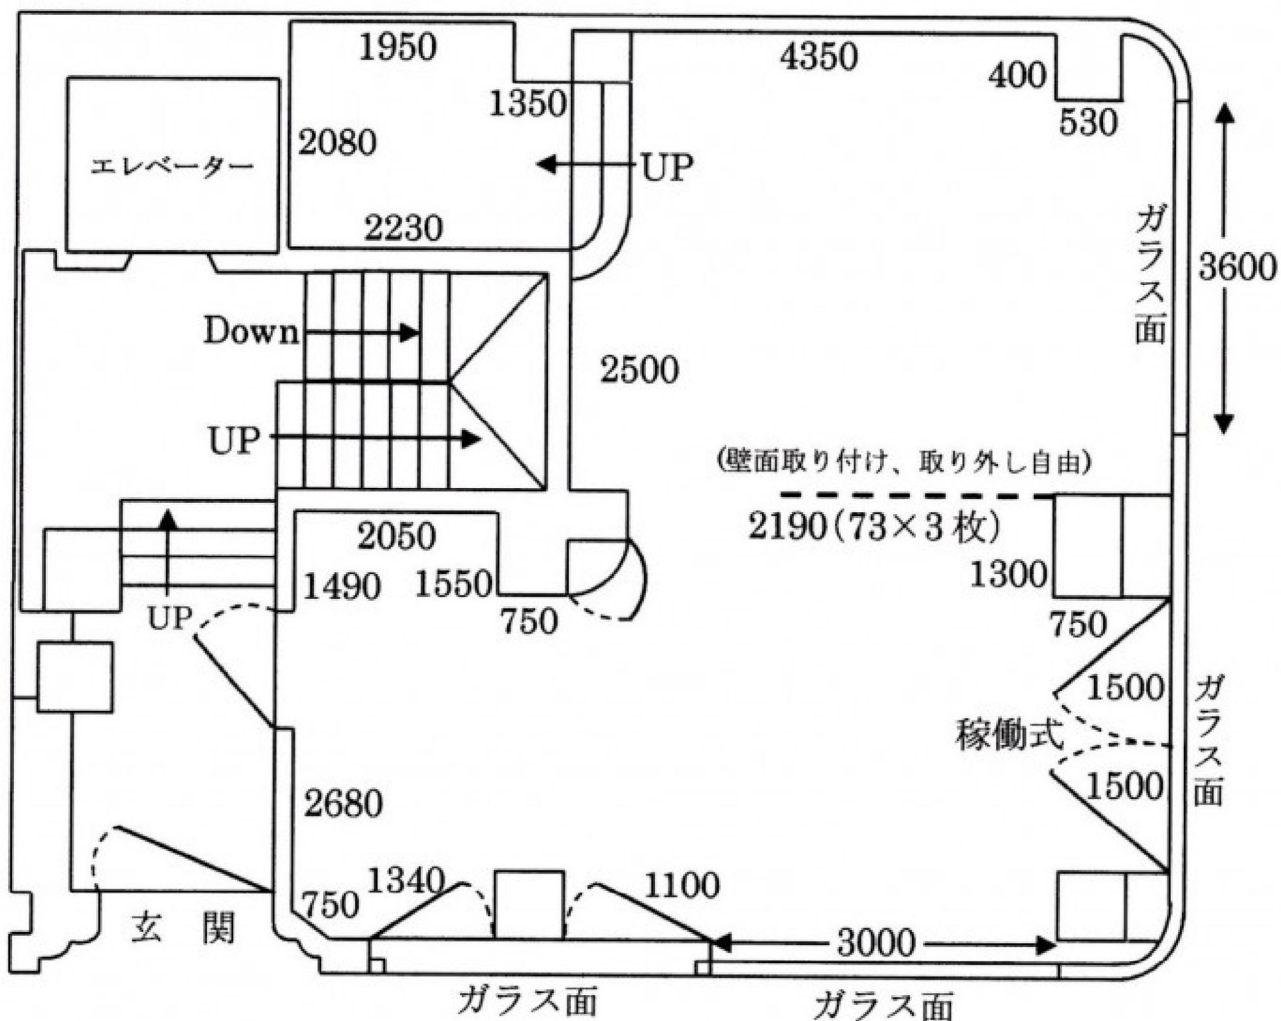

1階 フロアー図面

床面積 86.46 m² (26.10 坪) 壁面長さ 47.75m